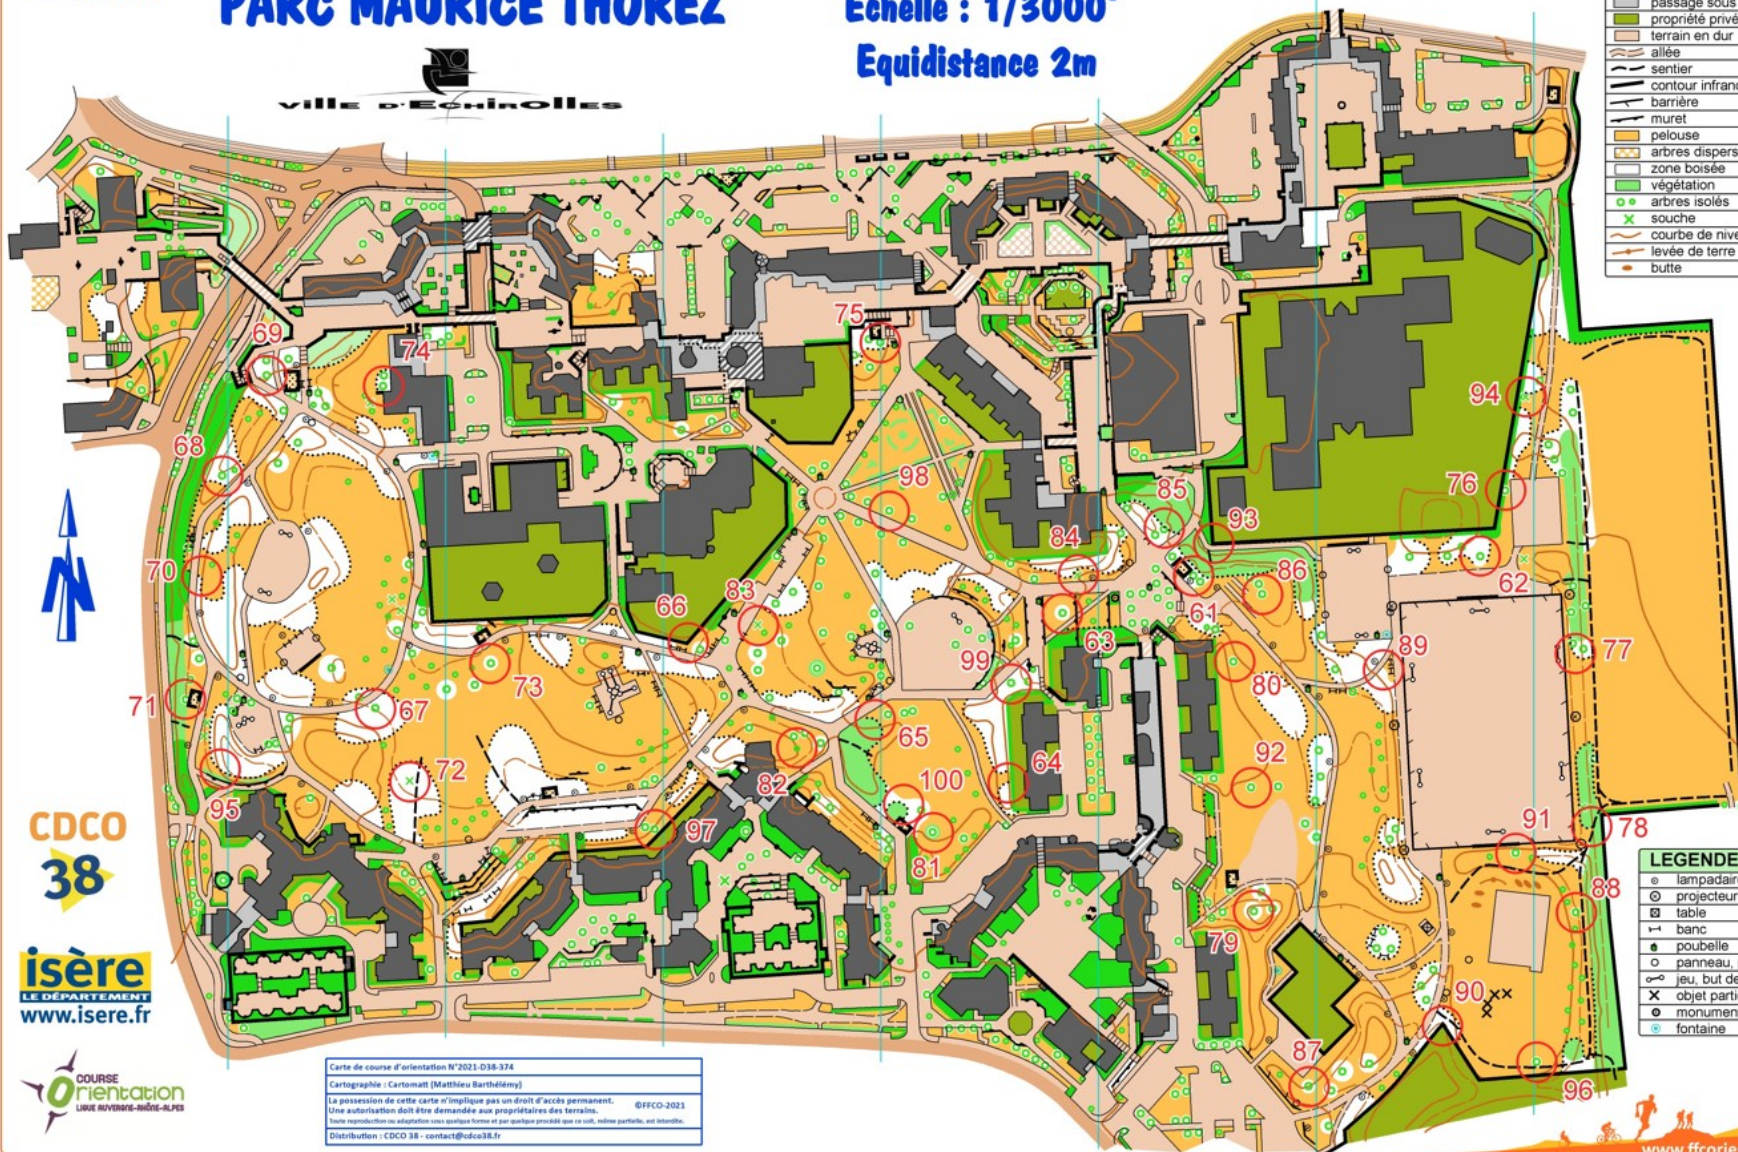

PARC MAURICE THOREZ

Echelle : 1/3000°
Equidistance 2m

VILLE D'ÉCHIROLLES

CDCO
38

isère
LE DÉPARTEMENT
www.isere.fr

COURSE
ORIENTATION
LIVRE AUVERGNE-NIÈVE-ALPES