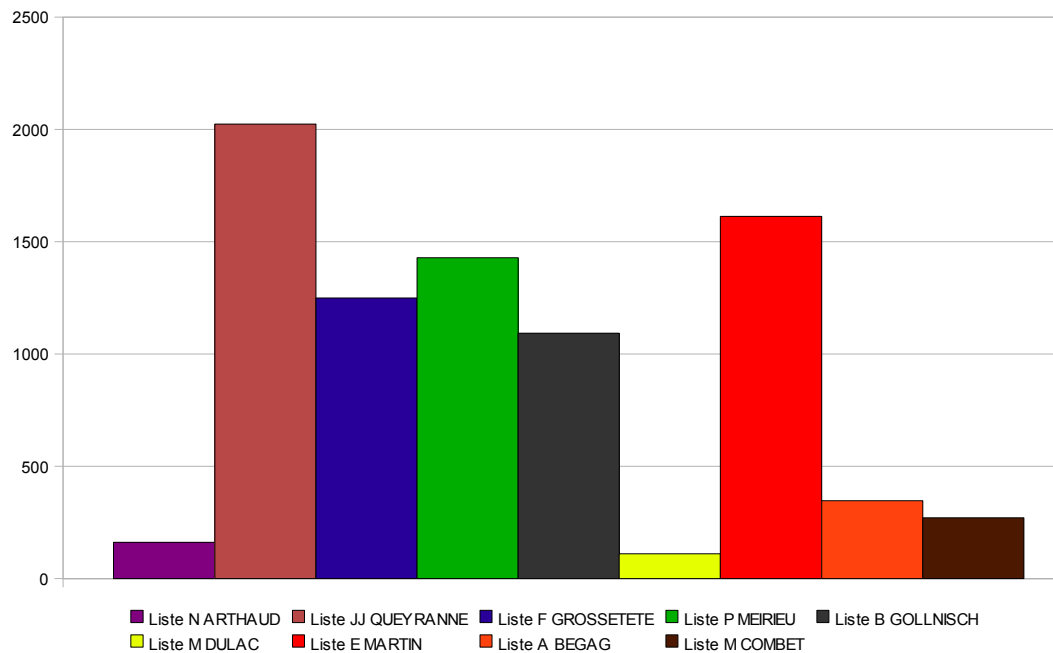

Résultats électoraux

Régionales 2010

Elections régionales du 14 mars 2010

Inscrits : 20443
Votants : 8477 41,47%
Abstentions : 11966 58,53%
Nuls : 179 2,11%
Exprimés : 8298 97,89%

Bureaux reçus

1° BV HOTEL DE VILLE	12° BV ECOLE MATERNELLE P VAILLA
2° BV ESPACE MELVILLE	13° BV ECOLE MATERNELLE P VAILLA
3° BV RESTAURANT SCOLAIRE P LANG	14° BV ECOLE MATERNELLE J JAURES
4° BV RESTAURANT SCOLAIRE P LANG	15° BV ECOLE ELEMENTAIRE JP MARA
5° BV ESPACE ESTIENNE D'ORVES	16° BV ECOLE ELEMENTAIRE JP MARA
6° BV LA RAMPE- SALLE MANDELA	17° BV ECOLE ELEMENTAIRE M CACH
7° BV ECOLE MATERNELLE A DELAUN	18° BV ECOLE ELEMENTAIRE M CACH
8° BV ECOLE MATERNELLE A DELAUN	19° BV ECOLE ELEMENTAIRE J MOULI
9° BV GYMNASSE M DAVID	20° BV ECOLE ELEMENTAIRE J MOULI
10° BV RESTAURANT SCOLAIRE D CAS	21° BV RESTAURANT SCOLAIRE I JOLI
11° BV RESTAURANT SCOLAIRE D CAS	22° BV ECOLE ELEMENTAIRE I JOLIOT

Liste conduite par :

Liste N ARTHAUD	162	1,95%
Liste JJ QUEYRANNE	2023	24,38%
Liste F GROSSETETE	1249	15,05%
Liste P MEIRIEU	1429	17,22%
Liste B GOLLNISCH	1093	13,17%
Liste M DULAC	111	1,34%
Liste E MARTIN	1613	19,44%
Liste A BEGAG	347	4,18%
Liste M COMBET	271	3,27%